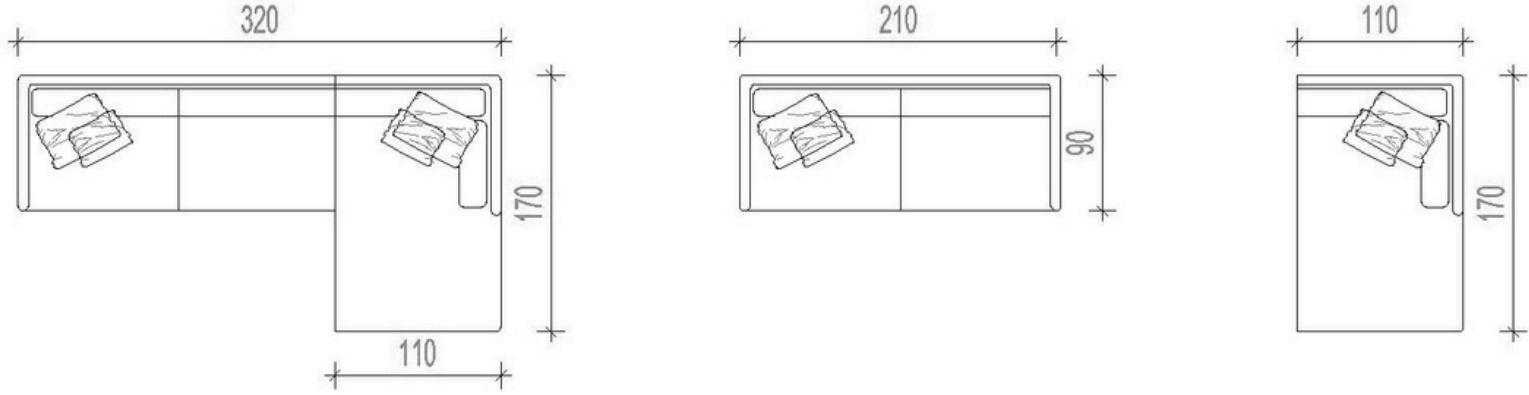

5
FURNITURE

Paris Köşe Koltuk

Standart Ölçüler

****Bütün koltuk ürünlerimizde özel ölçü çalışması yapılabilmektedir****

Teknik Özellikler

Kayın ağacı iskelet ve minderli oturma

35 dansite soft sünger

boncuk silikon ve kaz tüyü sırt yastıkları